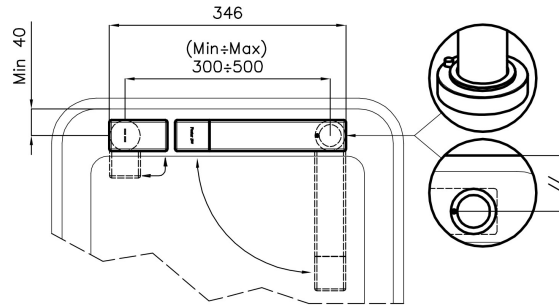

Satiné

Angle de rotation 360°

Base d'appui Ø44 mm

Cartouche À disques céramiques

Distance trous Voir "Dessin d'encastrement"

Double trous Kit nécessaire

Trou mitigeur ø35mm

Épaisseur maximale du top 40 mm

DESSINS TECHNIQUES

Eclipse - 8499 000

Installation sheet - Foglio installazione

Front side—Mixer tap on the left
 Lato frontale—Miscelatore a sinistra

Right side
 Lato destro

Front side—Mixer tap on the right
 Lato frontale—Miscelatore a destra