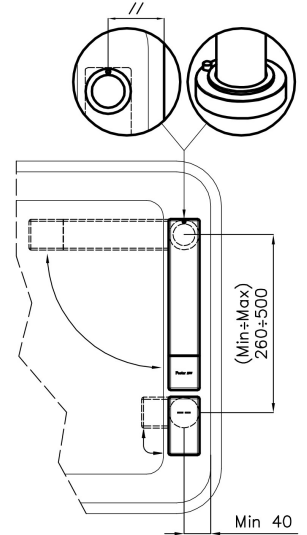

Satiné

Angle de rotation 360°

Base d'appui Ø44 mm

Cartouche À disques céramiques

Distance trous Voir "Dessin d'encastrement"

Double trous Kit nécessaire

Trou mitigeur ø35mm

Épaisseur maximale du top 40 mm

DESSINS TECHNIQUES

Eclipse - 8499 000

Installation sheet - Foglio installazione

Front side—Mixer tap on the left
 Lato frontale—Miscelatore a sinistra

Right side
 Lato destro

Front side—Mixer tap on the right
 Lato frontale—Miscelatore a destra