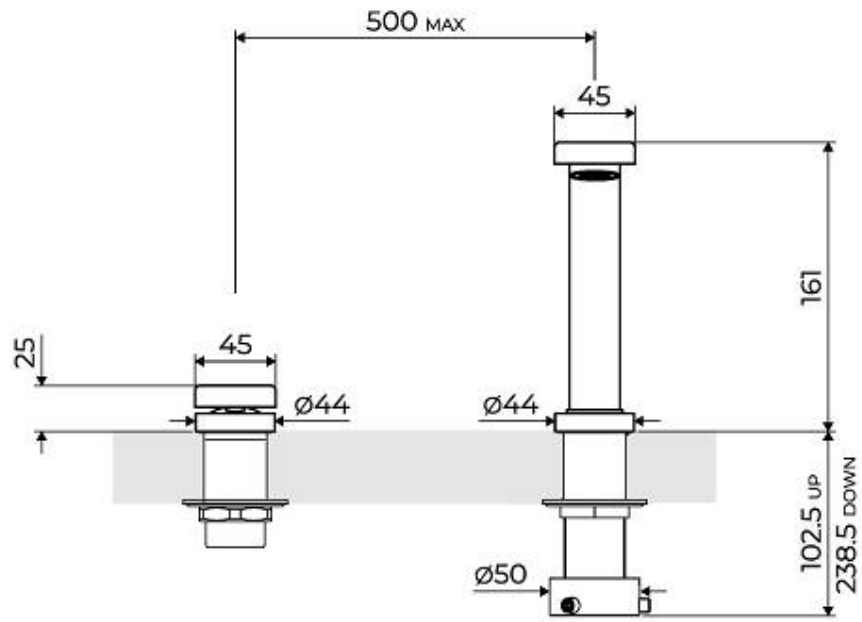

Satiné

Angle de rotation 360°

Base d'appui Ø44 mm

Cartouche À disques céramiques

Distance trous Voir "Dessin d'encastrement"

Double trous Kit nécessaire

Trou mitigeur ø35mm

Épaisseur maximale du top 40 mm

DESSINS TECHNIQUES

Eclipse - 8499 000

Installation sheet - Foglio installazione

Front side—Mixer tap on the left
 Lato frontale—Miscelatore a sinistra

Right side
 Lato destro

Front side—Mixer tap on the right
 Lato frontale—Miscelatore a destra