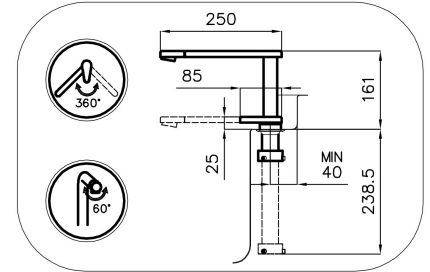

Satiné

Angle de rotation 360°

Base d'appui Ø44 mm

Cartouche À disques céramiques

Distance trous Voir "Dessin d'encastrement"

Double trous Kit nécessaire

Trou mitigeur ø35mm

Épaisseur maximale du top 40 mm

DESSINS TECHNIQUES

Eclipse - 8499 000

Installation sheet - Foglio installazione

Front side—Mixer tap on the left
 Lato frontale—Miscelatore a sinistra

Right side
 Lato destro

Front side—Mixer tap on the right
 Lato frontale—Miscelatore a destra