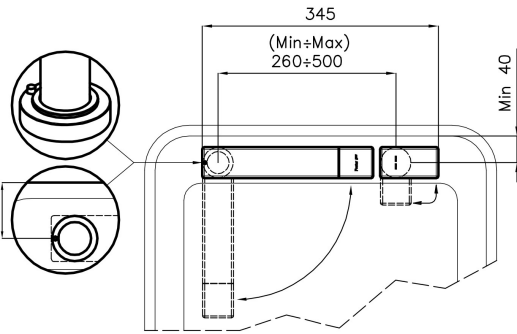

Satiné

Angle de rotation 360°

Base d'appui Ø44 mm

Cartouche À disques céramiques

Distance trous Voir "Dessin d'encastrement"

Double trous Kit nécessaire

Trou mitigeur ø35mm

Épaisseur maximale du top 40 mm

DESSINS TECHNIQUES

Eclipse - 8499 000

Installation sheet - Foglio installazione

Front side—Mixer tap on the left
 Lato frontale—Miscelatore a sinistra

Right side
 Lato destro

Front side—Mixer tap on the right
 Lato frontale—Miscelatore a destra