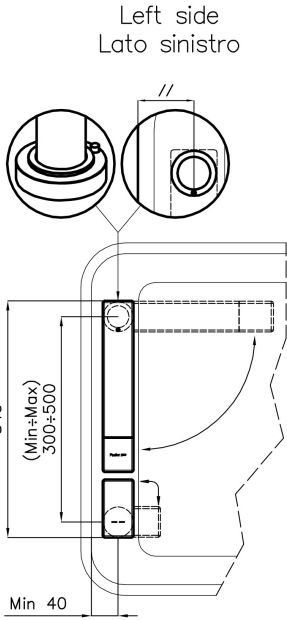

Satiné

Angle de rotation 360°

Base d'appui Ø44 mm

Cartouche À disques céramiques

Distance trous Voir "Dessin d'encastrement"

Double trous Kit nécessaire

Trou mitigeur ø35mm

Épaisseur maximale du top 40 mm

DESSINS TECHNIQUES

Eclipse - 8499 000

Installation sheet - Foglio installazione

Front side—Mixer tap on the left
 Lato frontale—Miscelatore a sinistra

Right side
 Lato destro

Front side—Mixer tap on the right
 Lato frontale—Miscelatore a destra